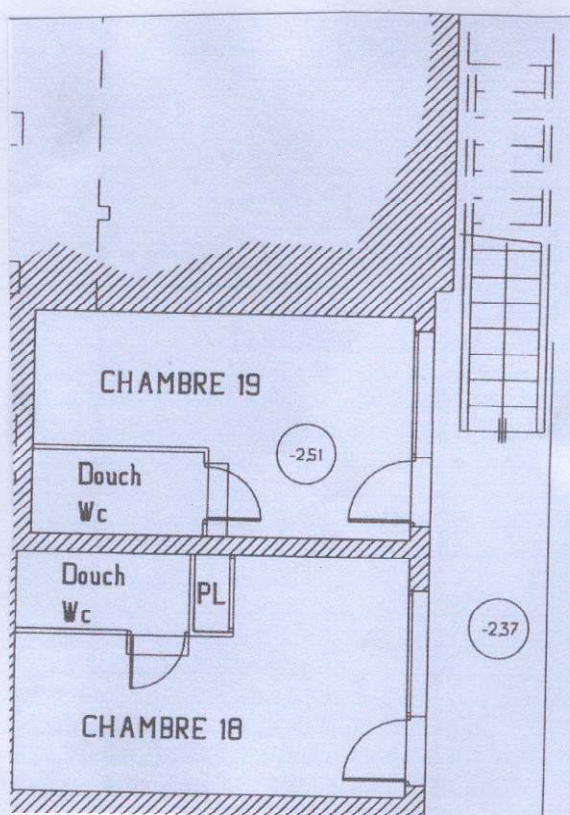

**Description des deux chambres ECO douche WC, TV et petite terrasse face aux pistes et situées sous la terrasse de l'hôtel accès à l'extérieur**

**chambre 2/3 couchages (env 15/16 m<sup>2</sup>) : 1 lit double et 1 lit simple à tiroir.**

*Le grand Domaine,  
Col de la Madeleine  
165 km de pistes !*

73130 St-François-Longchamp 1650 - Tél. 04 79 59 11 02 / 06 64 71 77 32 - Fax : 04 79 59 11 04

[www.hotellacbleu.com](http://www.hotellacbleu.com) - [contact@hotellacbleu.com](mailto:contact@hotellacbleu.com)